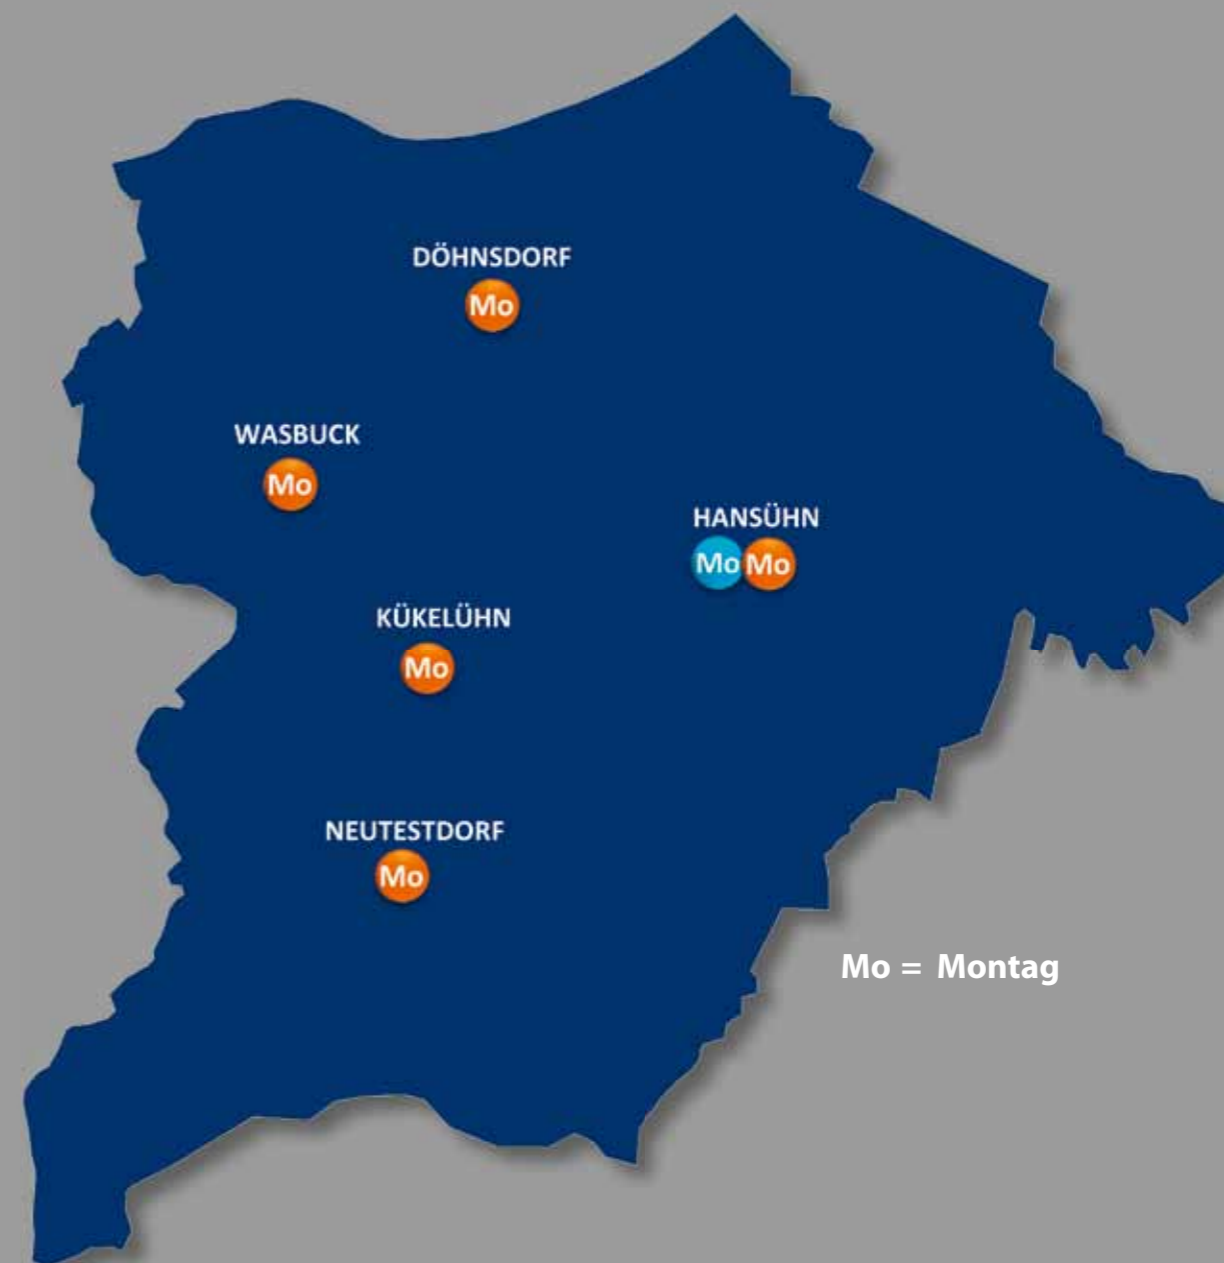

Haltepunkte in der Gemeinde Wangels und Umgebung

Montag-A am	14. 01. • 04. 02. • 25. 02. • 18. 03. • 08. 04. • 29. 04. • 20. 05. • 17. 06. 08. 07. • 26. 08. • 16. 09. • 14. 10. • 04. 11. • 25. 11. • 16. 12.
Wangels / Hansühn , Schule (in den Ferien 11:30-11:50)	10:25 - 11:50
Montag-C am	07.01. • 28.01. • 18.02. • 11.03. • 01.04. • 24.04. (Mi.) • 13.05. 12.06. (Mi.) • 01.07. • 19.08. • 09.09. • 30.09. • 28.10. • 18.11. • 09.12.
Wangels / Döhnsdorf / Feuerwehr, Bushaltestelle	15:30 - 15:45
Wangels / Wasbuck / Am Schmiedeberg 32	15:50 - 16:05
Wangels / Kükelühn / Lindenstr., Bushaltestelle	16:10 - 16:25
Wangels / Hansühn / Schule (nachm.)	16:30 - 16:45
Wangels / Hansühn / Am Messien 14	16:50 - 17:05
Neutestorf / Bushaltestelle	17:10 - 17:25

Willkommen in der Fahrbücherei

Xér hatin lé pirtûkxané

مرحباً بكم في المكتبة

Mo = Montag

Onleihe

Medien per Mausclick
 rund um die Uhr