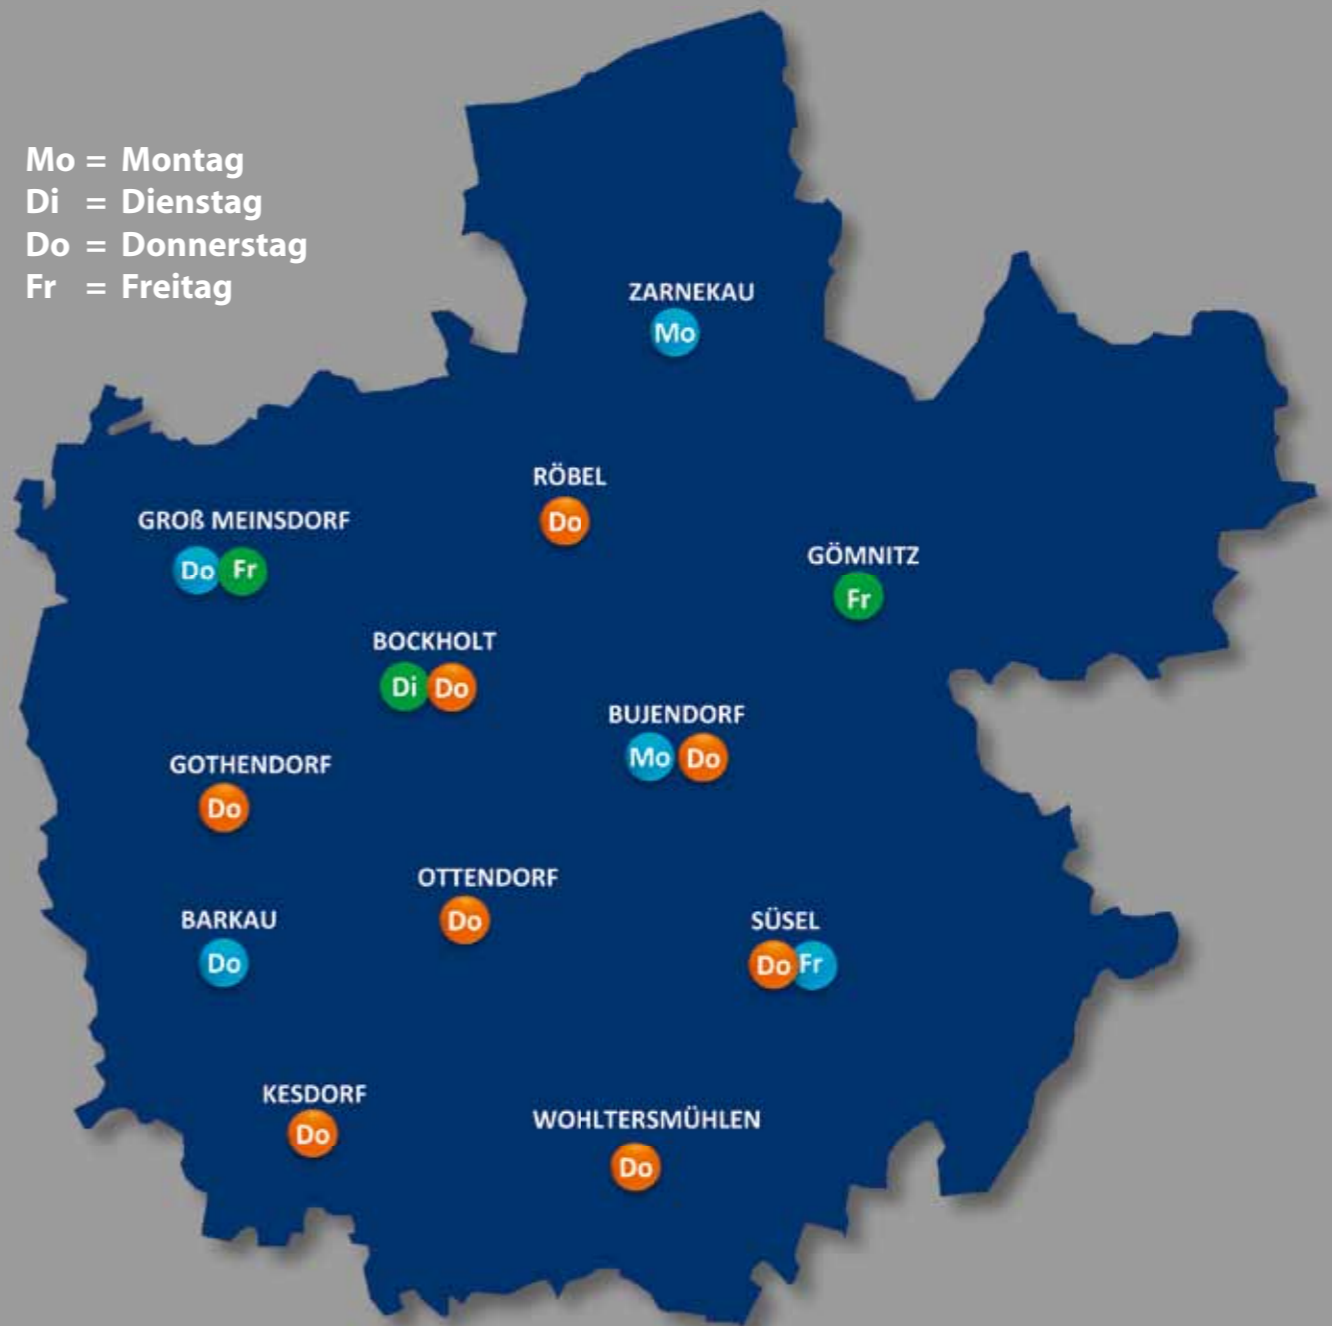

Haltepunkte in der Gemeinde Süsel

Montag-A am	14.01. • 04.02. • 25.02. • 18.03. • 08.04. • 29.04. • 20.05. • 17.06. 08.07. • 26.08. • 16.09. • 14.10. • 04.11. • 25.11. • 16.12.
Bujendorf / Anschottredder 17	16:05 - 16:30
Zarnekau / Am Bähnken, Spielplatz	16:40 - 17:00
Donnerstag-A am	17.01. • 07.02. • 28.02. • 21.03. • 11.04. • 02.05. • 23.05. • 20.06. 11.07. • 29.08. • 19.09. • 17.10. • 07.11. • 28.11. • 19.12.
Barkau / Eutiner Str. 23	14:55 - 15:10
Groß Meinsdorf / Bockholter Str. 2b	15:15 - 15:30
Dienstag-B am	22.01. • 12.02. • 05.03. • 26.03. • 16.04. • 07.05. • 04.06. • 25.06. 13.08. • 03.09. • 24.09. • 22.10. • 12.11. • 03.12.
Bockholt / Överdiek 11	17:30 - 17:45
Freitag-B am	25.01. • 15.02. • 08.03. • 29.03. • 17.04. (Mi.) • 10.05. • 07.06. • 28.06. 16.08. • 06.09. • 27.09. • 25.10. • 15.11. • 06.12.
Groß Meinsdorf / Eutiner Landstr. 30, Kindergarten	10:20 - 10:40
Gömnitz / Talstr. 6, Spielplatz	16:15 - 16:40
Donnerstag-C am	10.01. • 31.01. • 21.02. • 14.03. • 04.04. • 25.04. • 16.05. • 13.06. 04.07. • 22.08. • 12.09. • 02.10. (Mi.) • 30.10. (Mi.) • 21.11. • 12.12.
Schule, Am Schulzentrum (in den Ferien 11:15-11:45)	09:35 - 11:45
Kindergarten, Pastor-Dr.-Fuchs-Weg 2	11:50 - 12:30
Bujendorf / Kindergarten	12:40 - 13:15
Woltersmühlen / Alte Salzstr. 11	14:15 - 14:30
Gothendorf, Feuerwehr	14:45 - 15:00
Kesdorf / An der Auwisch 3	15:10 - 15:30
Ottendorf / Holmkamp 9	15:35 - 16:00
Neustädter Str., Alte Feuerwehr	16:10 - 16:40
Röbel / Dorfplatz 20	16:55 - 17:10
Bockholt / Waldweg, Bushaltestelle	17:15 - 17:30

Willkommen in der Fahrbücherei

Xér hatin lé pirtûkxané

مرحباً بكم في المكتبة

Onleihe

Medien per Mausclick
 rund um die Uhr