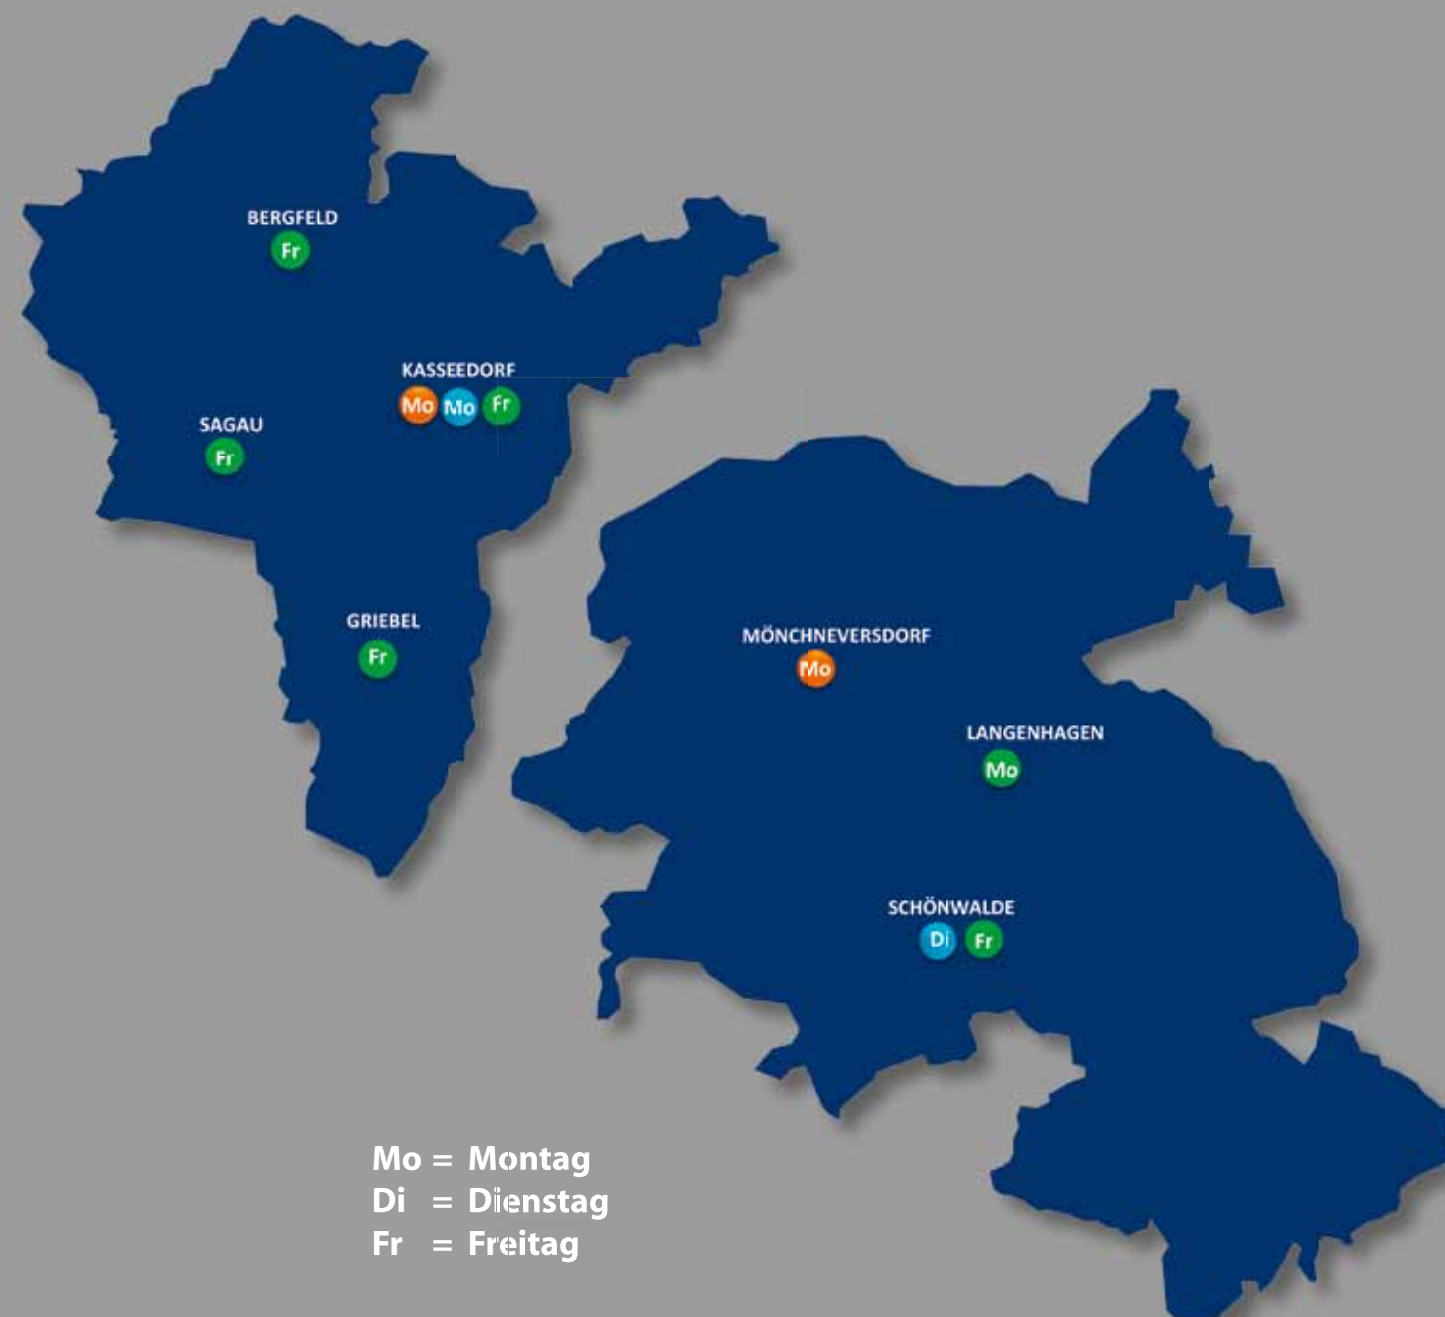

Willkommen in der Fahrbücherei

Xér hatin lé pirtûkxané

مرحباً بكم في المكتبة

Mo = Montag
Di = Dienstag
Fr = Freitag

Onleihe

Medien per Mausclick
rund um die Uhr