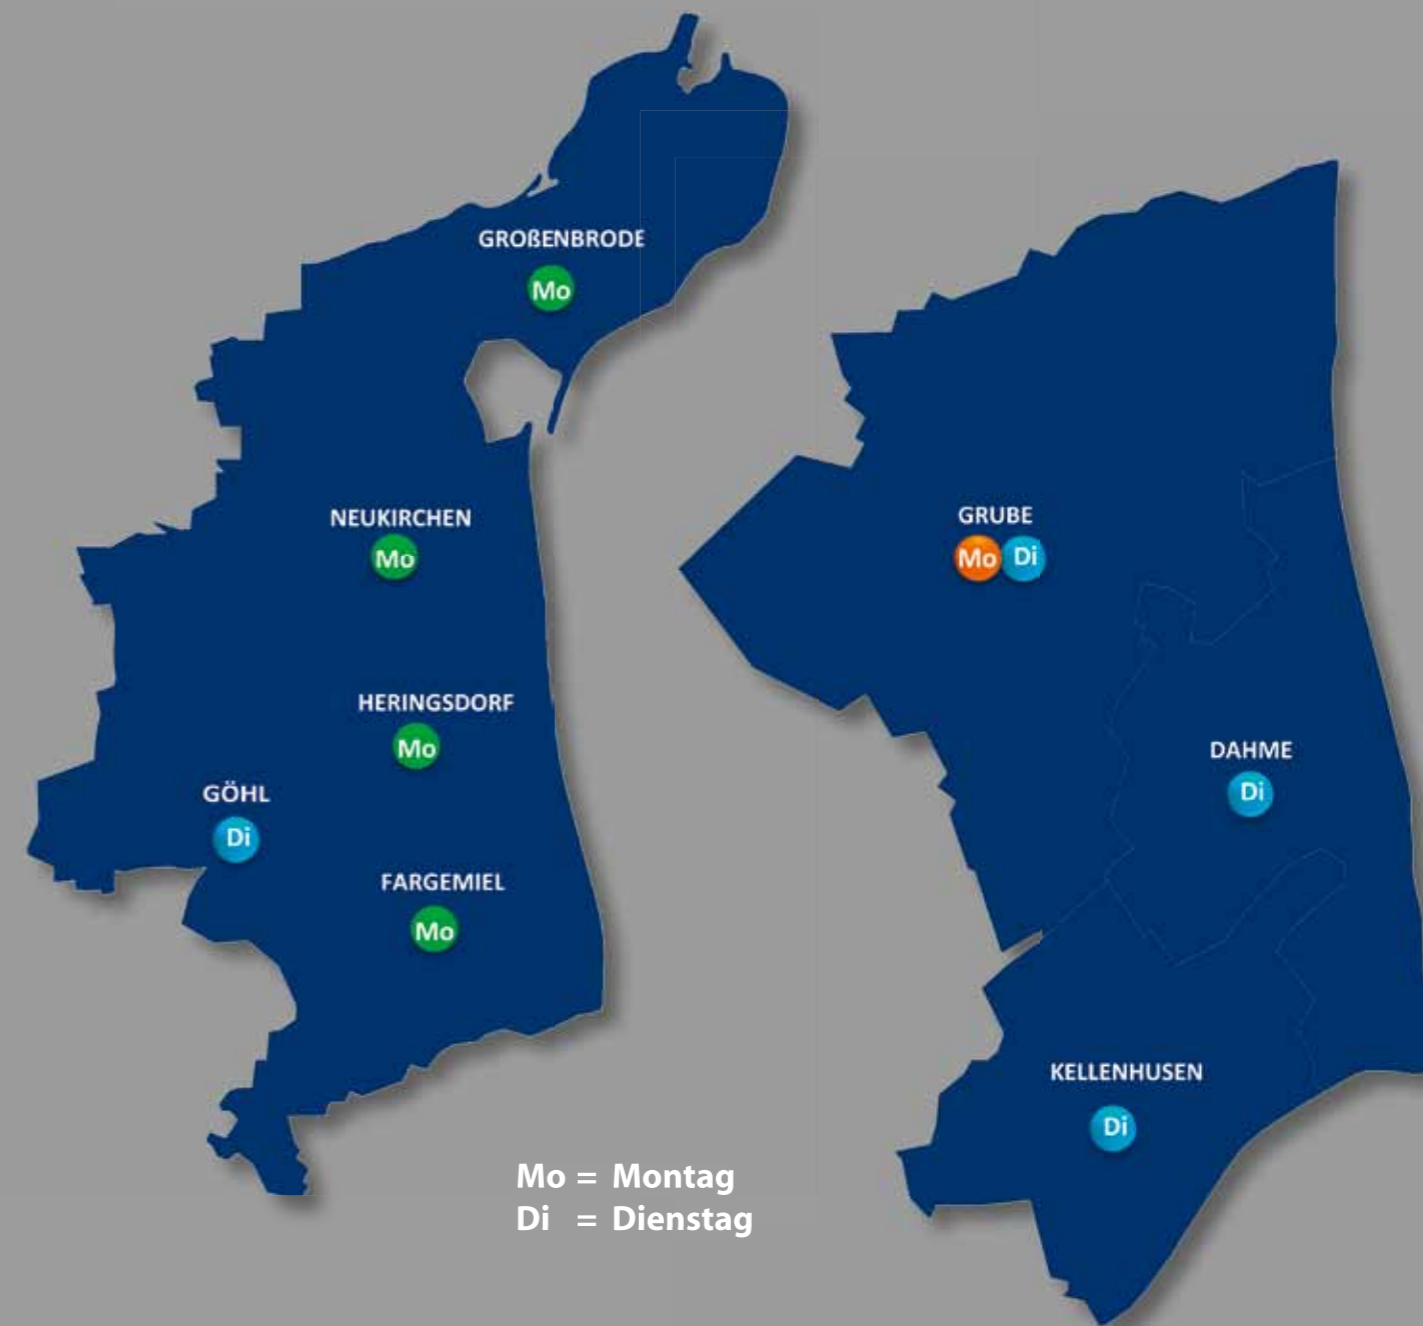

Haltepunkte in den Gemeinden:
 Dahme, Göhl, Großenbrode, Grube,
 Heringsdorf, Kellenhusen, Neukirchen

Dienstag-A am	15. 01. • 05. 02. • 26. 02. • 19. 03. • 09. 04. • 30. 04. • 21. 05. • 18. 06. 09. 07. • 27. 08. • 17. 09. • 15. 10. • 05. 11. • 26. 11. • 17. 12.
Göhl / Schule (in den Ferien 12:00-12:15)	11:00 - 12:15
Dahme / Parkplatz, Strandhotel	13:30 - 14:05
Kellenhusen (Ostsee) / Fasanenweg	14:15 - 14:30
Kellenhusen (Ostsee) / Busbahnhof	14:35 - 15:30
Grube / Weberkamp, Flachsweg	15:40 - 15:55
Montag-B am	21. 01. • 11. 02. • 04. 03. • 25. 03. • 15. 04. • 06. 05. • 03. 06. • 24. 06. 12. 08. • 02. 09. • 23. 09. • 21. 10. • 11. 11. • 02. 12.
Heringsdorf / Kindergarten (in den Ferien 10:30-10:45)	10:00 - 10:15
Neukirchen / Schule (in den Ferien 10:55-11:10)	10:25 - 11:10
Großenbrode / Schule	11:25 - 12:10
Großenbrode / Strandstr., Lerchenhof	13:10 - 13:35
Großenbrode / Hinter den Höfen	13:40 - 13:55
Großenbrode / von-Herwarth-Straße	14:00 - 14:15
Neukirchen / Kattenstieg	14:25 - 14:40
Heringsdorf / Kaufmann	14:50 - 15:05
Heringsdorf / Fargemiel, Driftweg	15:10 - 15:25
Montag-C am	07. 01. • 28. 01. • 18. 02. • 11. 03. • 01. 04. • 24. 04. (Mi.) • 13. 05. 12. 06. (Mi.) • 01. 07. • 19. 08. • 09. 09. • 30. 09. • 28. 10. • 18. 11. • 09. 12.
Grube / Schule (in den Ferien 11:45 - 12:00)	10:30 - 12:00

Willkommen in der Fahrbücherei

Xér hatin lé pirtûkxané

مرحباً بكم في المكتبة

Mo = Montag
 Di = Dienstag

Onleihe

Medien per Mausclick
 rund um die Uhr